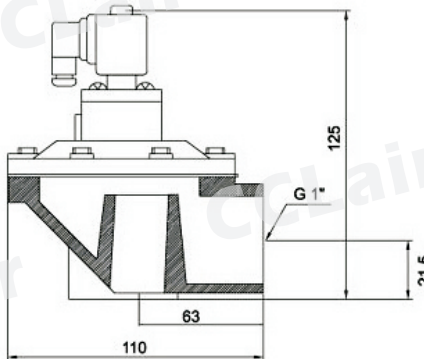

#### 订购码

MCF	-	Q	-	25	-	GB	-	AC220V
系列代号		Q: 气控式 空白: 电磁式		口径 15: G1/2" 20: G3/4" 25: G1" 35: G1 1/4"		GB: 防爆 空白: 普通		电压 见下表

#### 外形尺寸

MCF-25

MCF-40

MCF-50

MCF-65

MCF-76